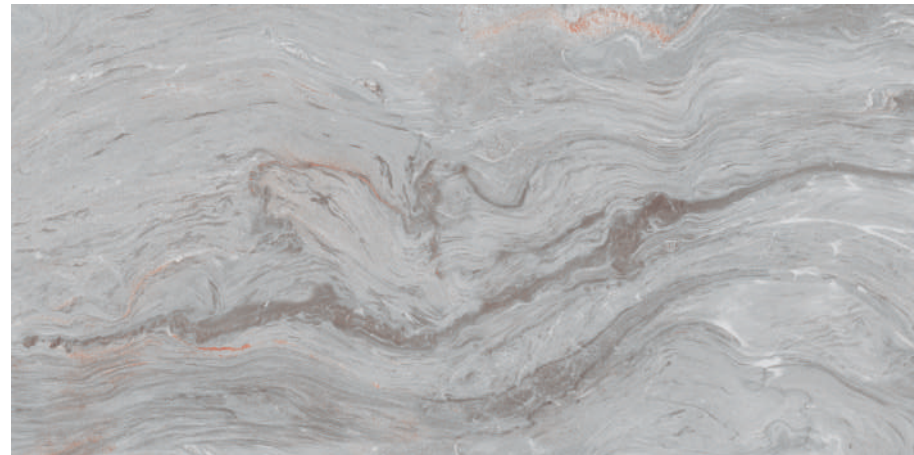

AVAILABLE RANDOM 

ESPANIAL BLUE

NEW

360°

LACORTE BLACK

NEW

360°

ESPANIAL GREY