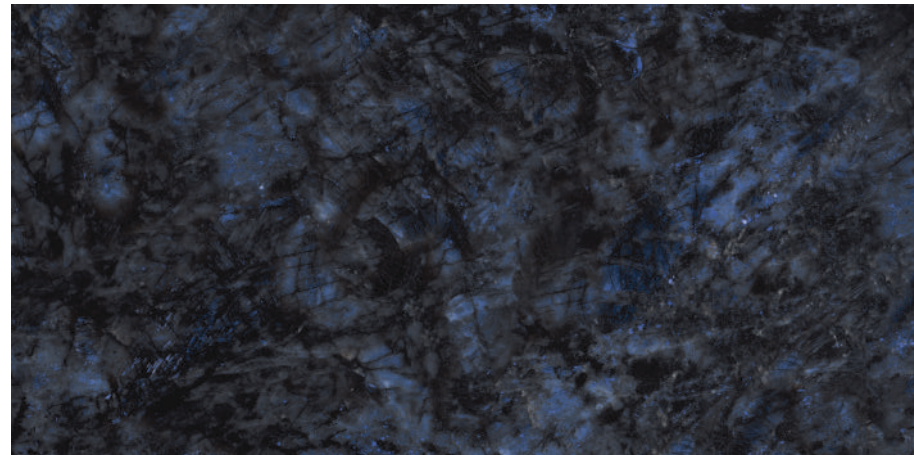

360°

AVAILABLE RANDOM 

CALCATA BLACK

360°

FOGE BLUE

360°

ANTALYA BLACK

360°