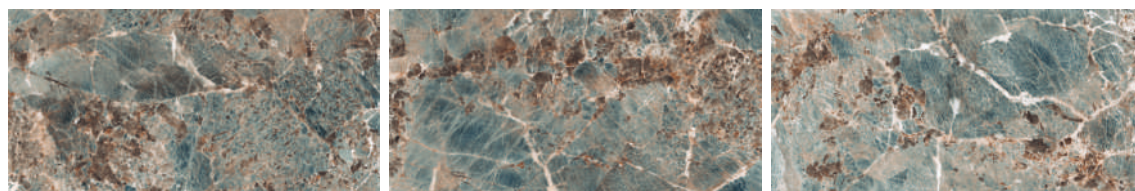

PULSE BROWN