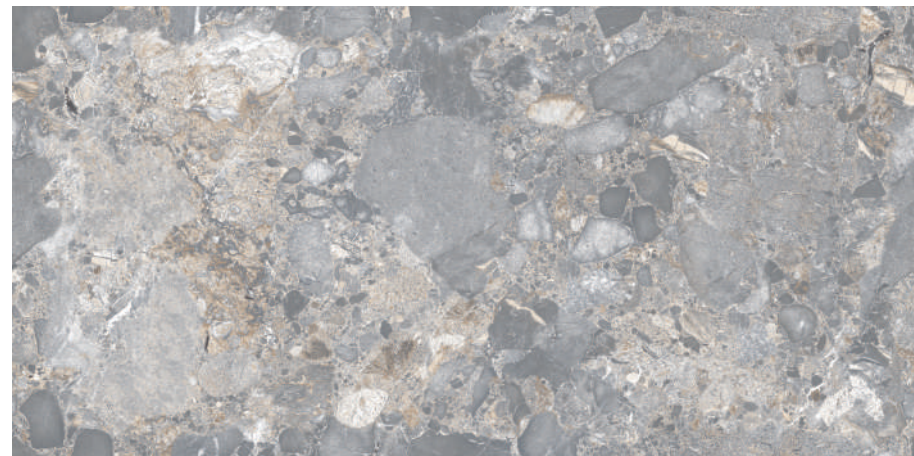

Tile Shown: Agnes Gold

ALZONE NATURAL

360°

ALZONE SKY

360°

AURON GREY

360°

AVAILABLE RANDOM ■■■■■