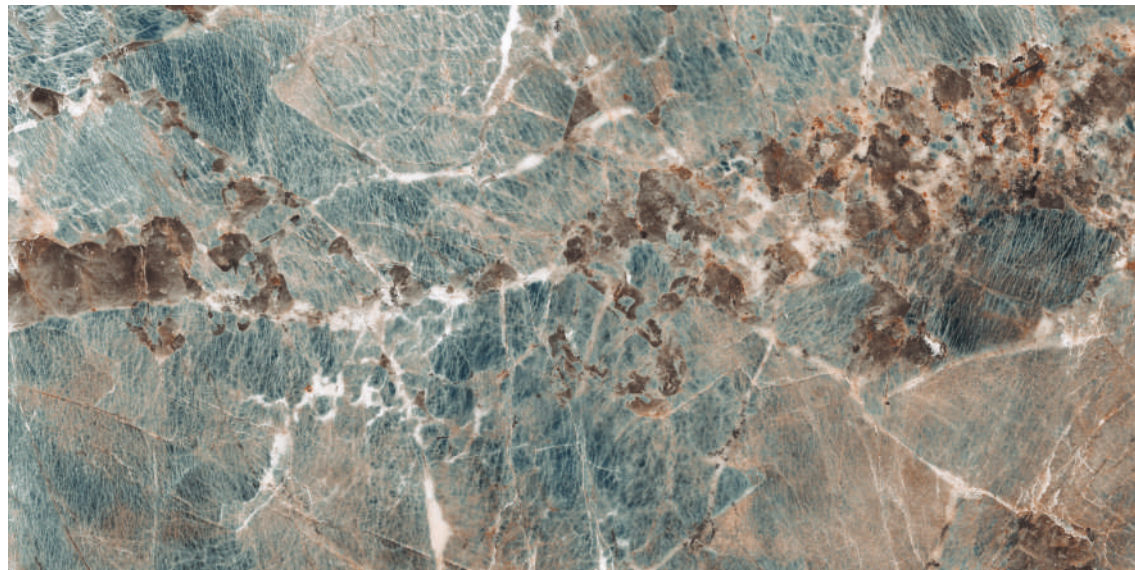

OCEAN GREEN