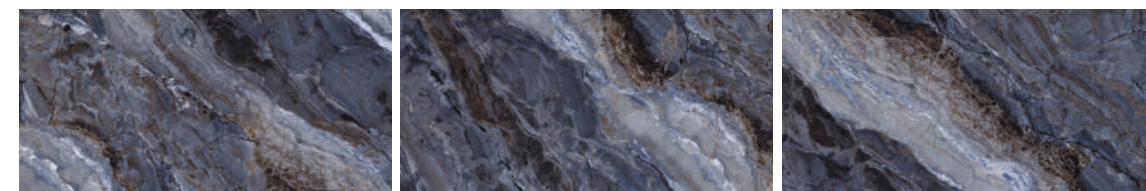

REVERIE BLACK