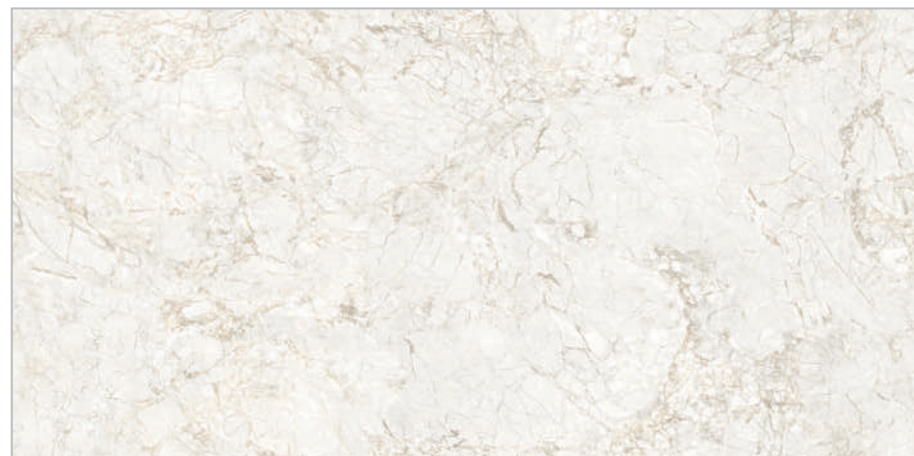

NEW

360°

LINUX WHITE

NEW

360°

LISTON BLANCO

NEW

360°