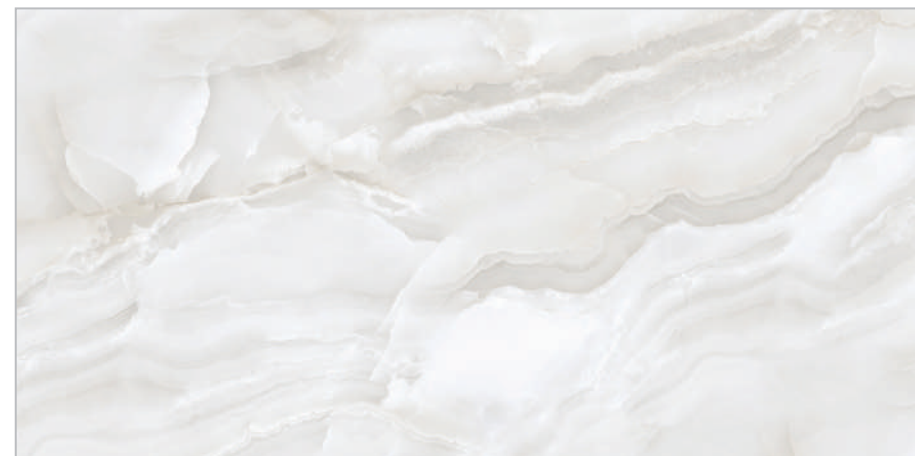

ALP SATUARIO

NEW

360°

SATUARIO EVA

NEW

360°

WAVE BEIGE

NEW