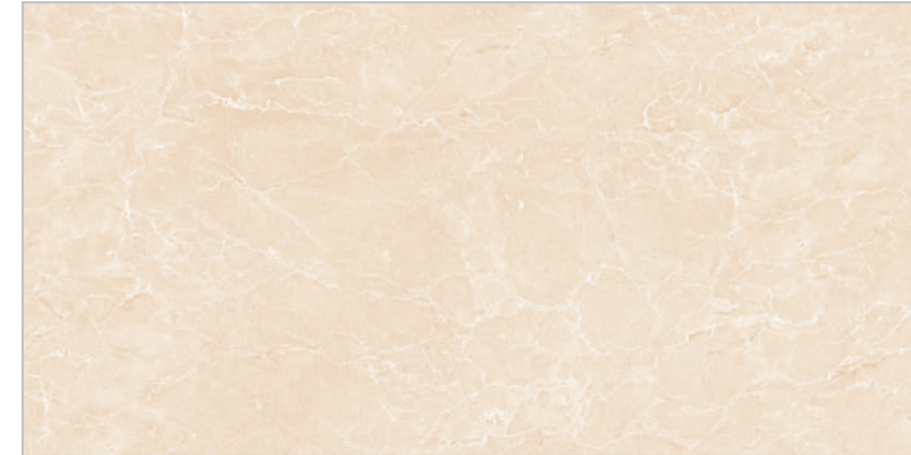

BRESCIA NATURAL

360°

AVAILABLE RANDOM 

AFYON CREMA

360°

PULPIS CREMA

360°

SILEX BIANCO