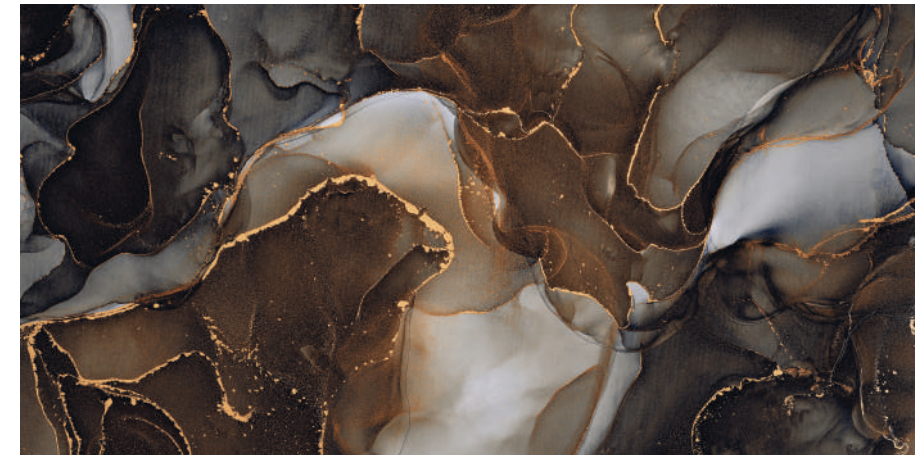

Tile Shown: Anatonía Aqua

ASTRED ONYX

NEW

360°

BALTIMOR NERO

NEW

360°

AURUM GREEN