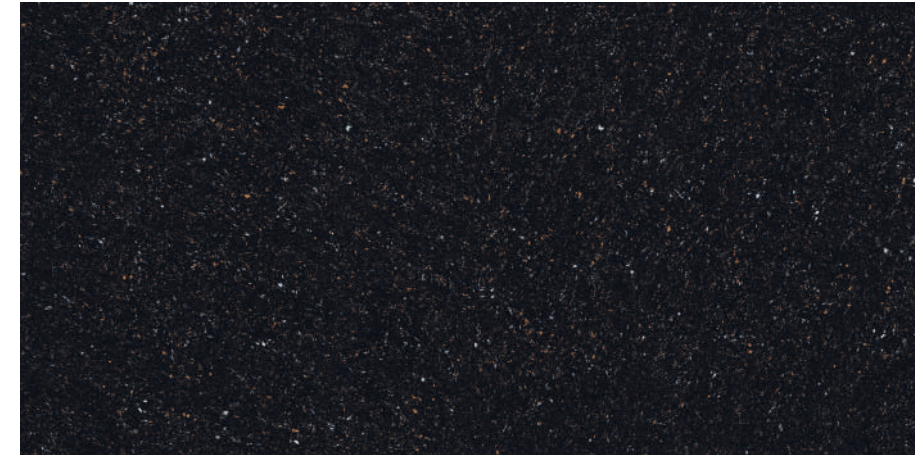

AVAILABLE RANDOM 

ESPANIAL BLUE

NEW

360°

LACORTE BLACK

NEW

360°

ESPANIAL GREY