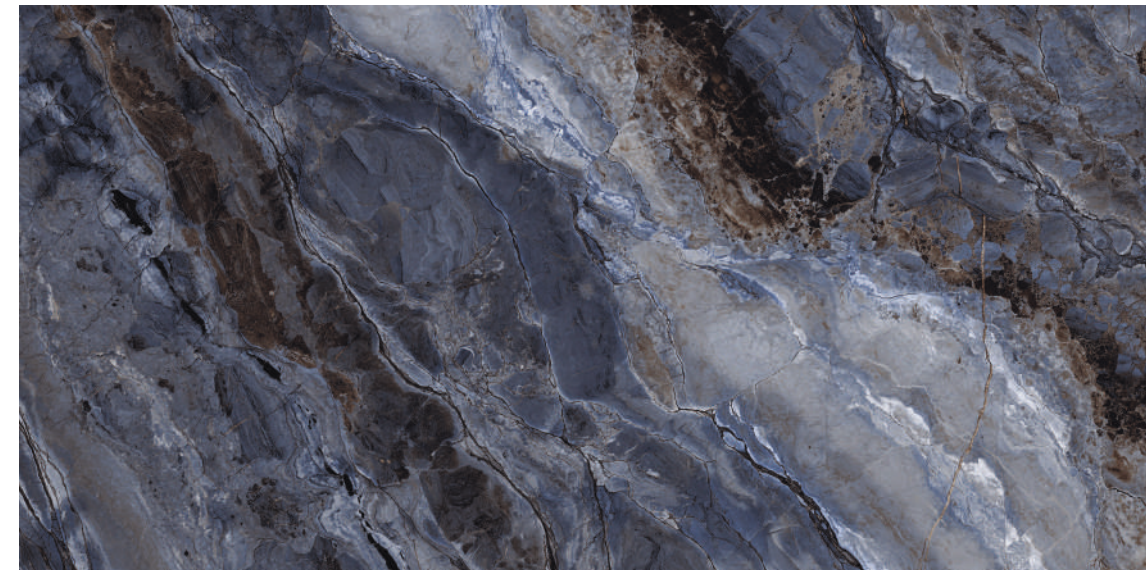

FOSTER BLUE