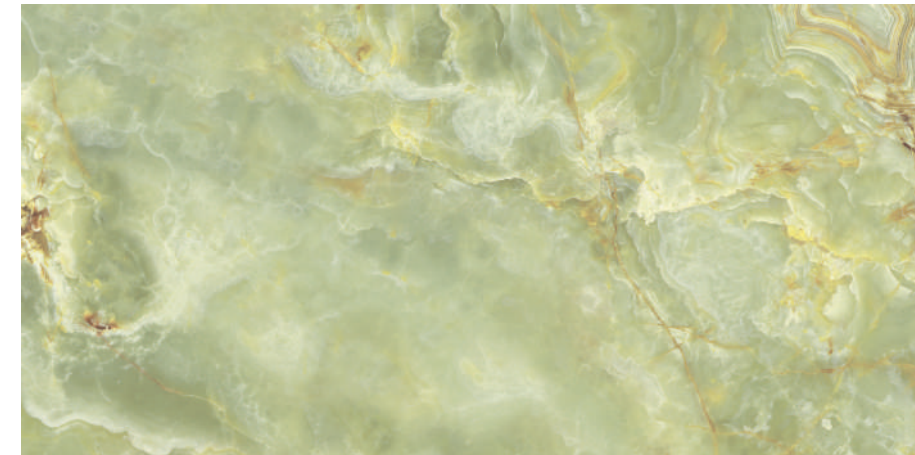

LUCID GREEN

NEW

360°