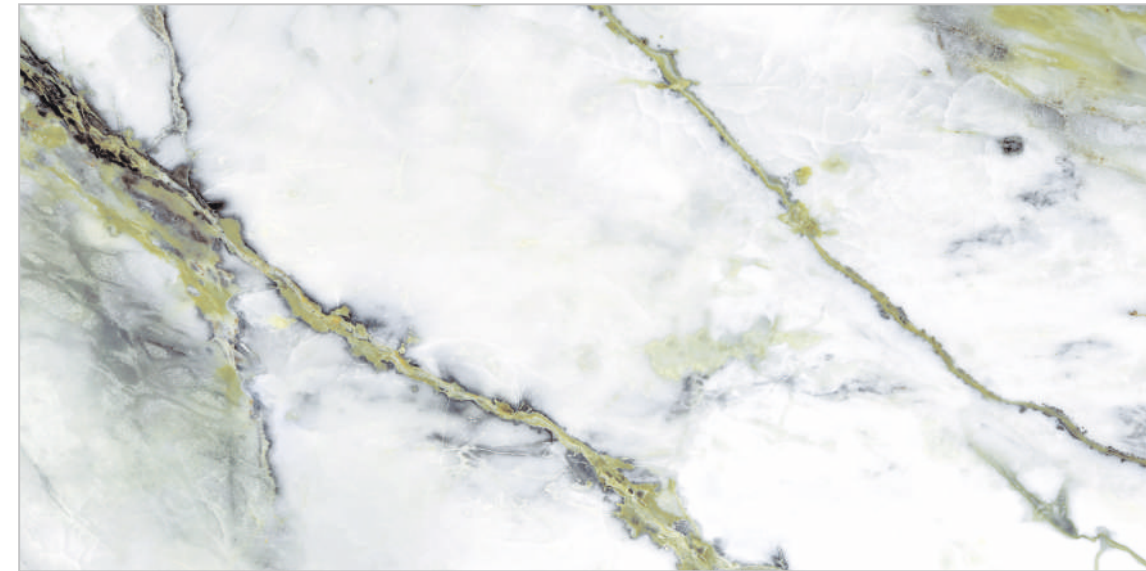

NEW

360

Tile Shown: Patagonia Mink Endless

BASIL BLUE

NEW

360°

MINT GREEN

360°