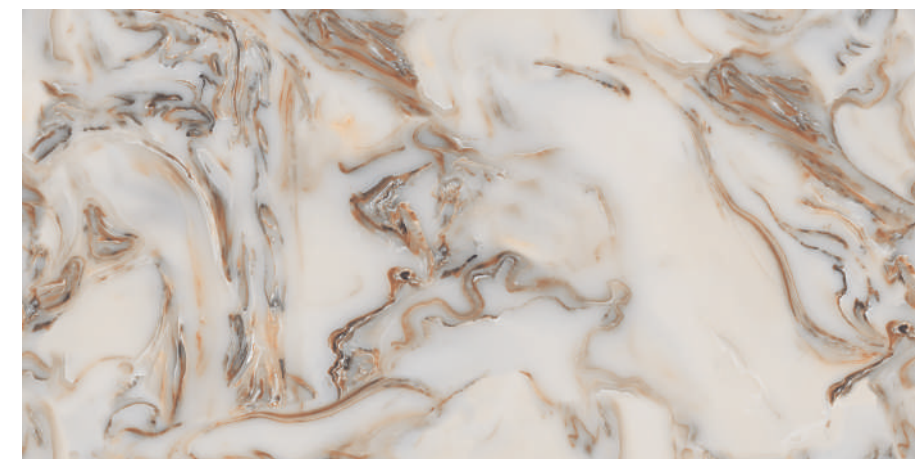

POISON BEIGE

360°

AVAILABLE RANDOM ■■■■■